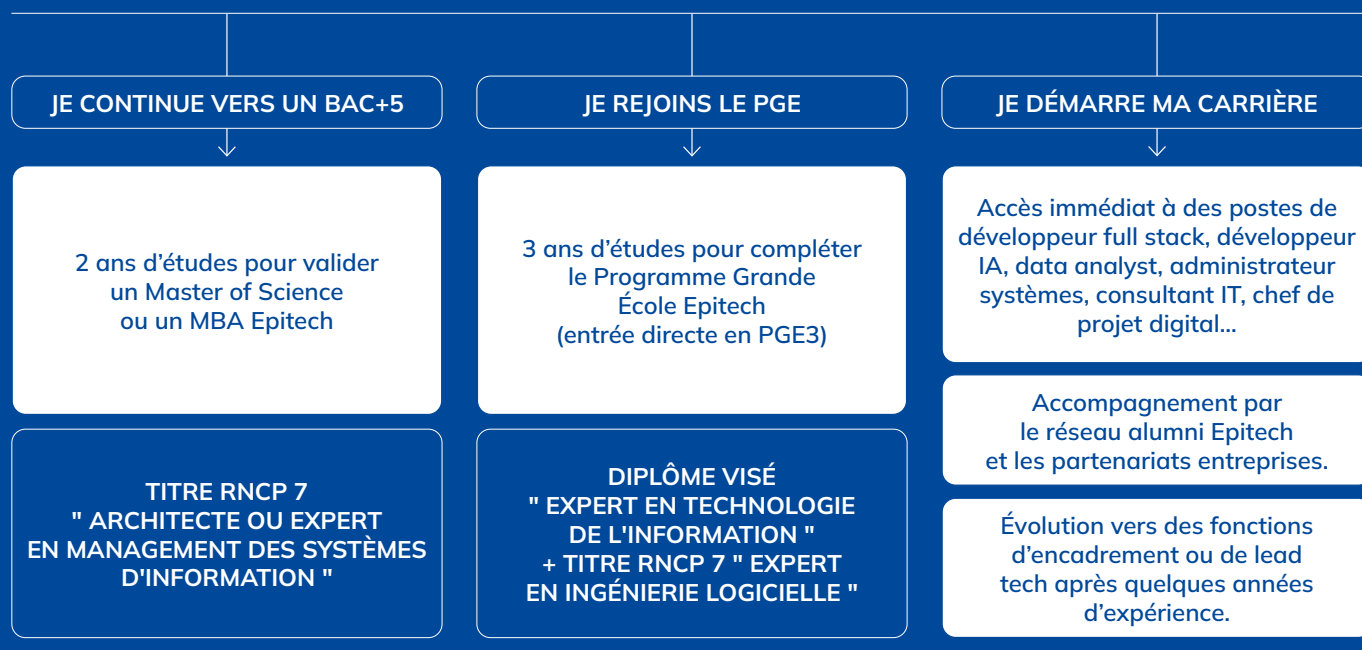

ET APRÈS LE BACHELOR EPITECH (RNCP 6) ?

Bordeaux • La Réunion • Lille • Lyon • Marseille • Montpellier • Moulins
Mulhouse • Nancy • Nantes • Nice • Paris • Rennes • Strasbourg • Toulouse