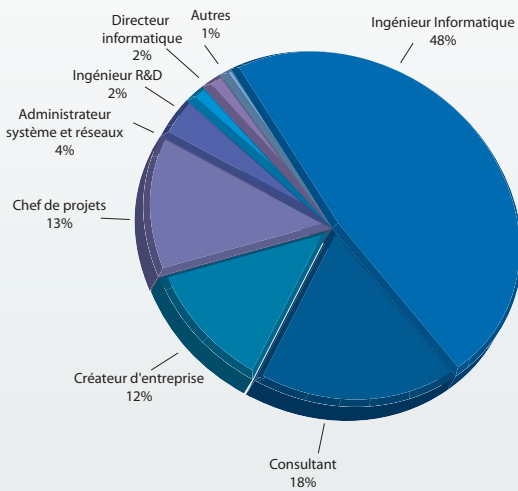

EPITECH, créée en 1999, prépare ses étudiants à un univers en constantes mutations et à un niveau d'expertise opérationnel accru. La capacité d'adaptation et la qualité du travail effectué conduisent 100% des étudiants d'EPITECH à être embauchés à la fin du cursus.

Selon une étude menée par l'APEC (Agence Pour l'Emploi des Cadres), 42% des étudiants titulaires d'un Master d'université sont embauchés directement en CDI contre 98% pour les étudiants d'EPITECH. De même, 99% des étudiants d'EPITECH sont embauchés sous le statut "cadre" ou "cadre supérieur" là où 86% des étudiants sortant d'une école d'ingénieur et 45% des diplômés d'un Master d'université bénéficient du statut "cadre".

Concernant la rémunération, enfin, les étudiants de l'EPITECH ont un revenu moyen qui se situe dans le haut de la fourchette des revenus offerts en sortie des formations comparables (écoles d'ingénieurs et formations Masters). En effet, le revenu moyen de nos diplômés dépasse les 40 100€ (salaire brut + avantages) pour la promotion 2008.

D'autre part, après leur sortie de l'EPITECH, les anciens diplômés voient leurs salaires évoluer de manière considérable. En effet, depuis leur sortie de l'école, les salaires des anciens de la promotion 2002 ont augmenté en moyenne de +47% en 7 ans.

Source APEC. Etude réalisée sur la promotion 2008 en juin 2009.

Revenus bruts moyens annuels : 40 136€

Fonction