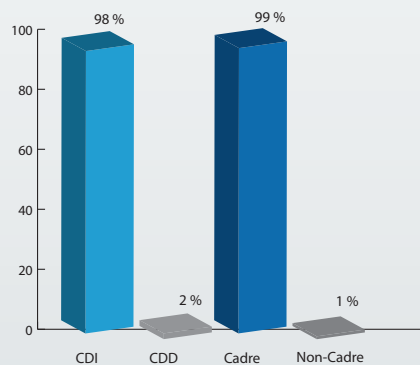

D'autre part, après leur sortie de l'EPITECH, les anciens diplômés voient leurs salaires évoluer de manière considérable. En effet, depuis leur sortie de l'école, les salaires des anciens de la promotion 2002 ont augmenté en moyenne de +47% en 7 ans.

Source APEC. Etude réalisée sur la promotion 2008 en juin 2009.

Revenus bruts moyens annuels : 40 136€

Fonction

Secteur d'activité

Statuts et types de contrat

Progression des salaires bruts des diplômés EPITECH depuis leur sortie (par promotion de sortie)