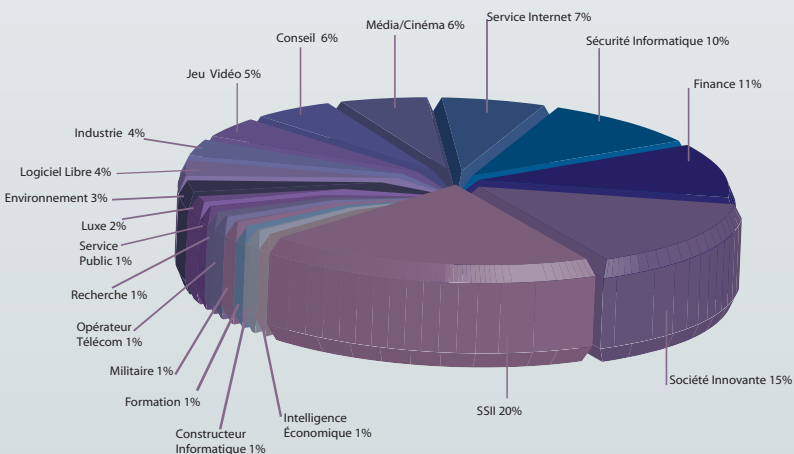

D'autre part, après leur sortie de l'EPITECH, les anciens diplômés voient leurs salaires évoluer de manière considérable. En effet, depuis leur sortie de l'école, les salaires des anciens de la promotion 2002 ont augmenté en moyenne de +47% en 7 ans.

Source APEC. Etude réalisée sur la promotion 2008 en juin 2009.

Revenus bruts moyens annuels : 40 136€

Fonction

Secteur d'activité

Statuts et types de contrat

Progression des salaires bruts des diplômés EPITECH depuis leur sortie (par promotion de sortie)